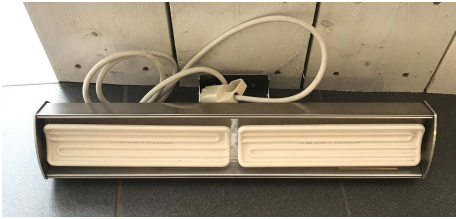

INFRAROOD TERRASSTRALERS

High Power Inox terrasstraler (IR-0197)

1300 watt, **niet zichtbare straling**. **Inox behuizing** met wit keramisch stralingselement. Afmetingen: 509 x 91 x 99mm.

Normale prijs: 379,00 euro

Soldenprijs: 199,00 euro